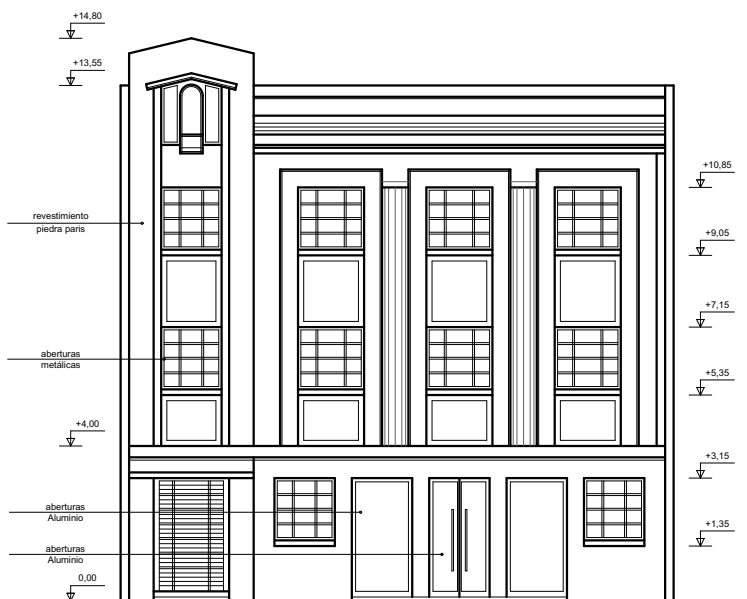

SALON EN ALQUILER AV. GRAL LOPEZ 2740 - SANTA FE

estudio e srl

www.estudioe.com.ar
+54 342 4197825

LOCAL al frente 8 x 8 metros + LOCAL 5 x 11 metros + 2 baños

CORTE 2-2

PLANTA BAJA ESC: 1/100

Avda. GRAL. ESTANISLAO LOPEZ
Veredas con Cinta Verde - Ordenanza N° 11610
Se proyecta:
Veredas con Cinta Verde - Ordenanza N° 11610
Se cumple:
Arbolado Público - Ordenanza N° 10361
Cestos para residuos domiciliarios
Ordenanza N° 11665 y Ordenanza N° 10762

Avda. GRAL. ESTANISLAO LOPEZ

FACHADA ESC: 1/100