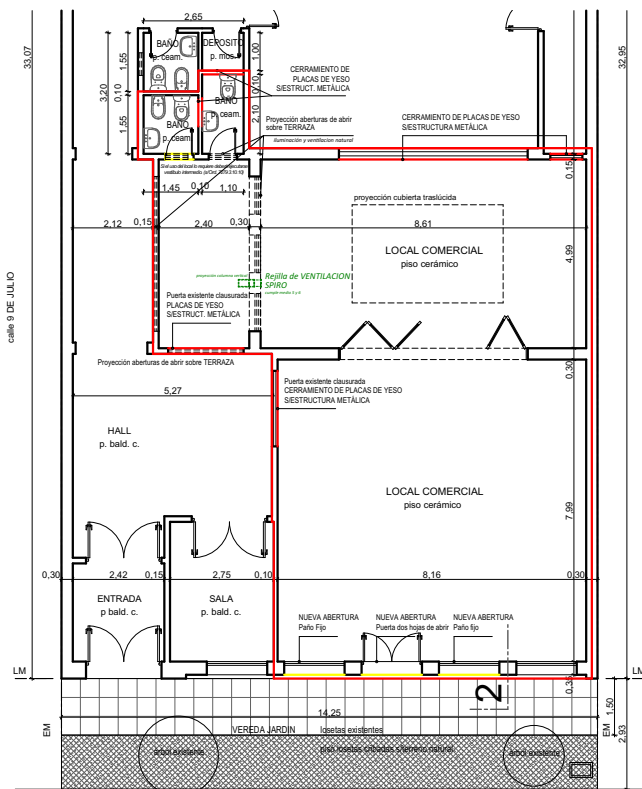

SALON EN ALQUILER AV. GRAL LOPEZ 2740 - SANTA FE

estudio e srl

www.estudioe.com.ar
+54 342 4197825

LOCAL al frente 8 x 8 metros + LOCAL 5 x 11 metros + 2 baños

CORTE 2-2

PLANTA BAJA ESC: 1/100

Avda. GRAL. ESTANISLAO LOPEZ
Veredas con Cinta Verde - Ordenanza N° 11610
Se proyecta:
Veredas con Cinta Verde - Ordenanza N° 11610
Se cumple:
Arbolado Público - Ordenanza N° 10361
Cestos para residuos domiciliarios
Ordenanza N° 11665 y Ordenanza N° 10762

Avda. GRAL. ESTANISLAO LOPEZ

FACHADA ESC: 1/100