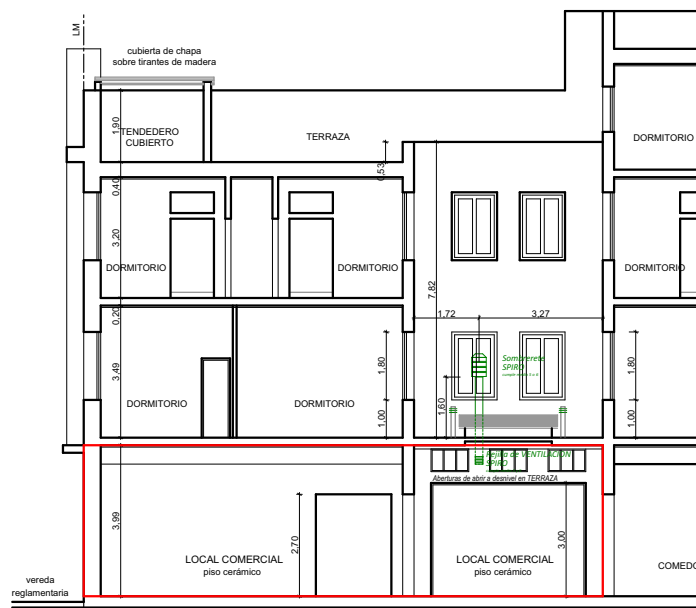

SALON EN ALQUILER AV. GRAL LOPEZ 2740 - SANTA FE

estudio e srl

www.estudioe.com.ar
+54 342 4197825

LOCAL al frente 8 x 8 metros + LOCAL 5 x 11 metros + 2 baños

CORTE 2-2

PLANTA BAJA ESC: 1/100

Avda. GRAL. ESTANISLAO LOPEZ
Veredas con Cinta Verde - Ordenanza N° 11610
Se proyecta:
Veredas con Cinta Verde - Ordenanza N° 11610
Se cumple:
Arbolado Público - Ordenanza N° 10361
Cestos para residuos domiciliarios
Ordenanza N° 11665 y Ordenanza N° 10762

Avda. GRAL. ESTANISLAO LOPEZ

FACHADA ESC: 1/100